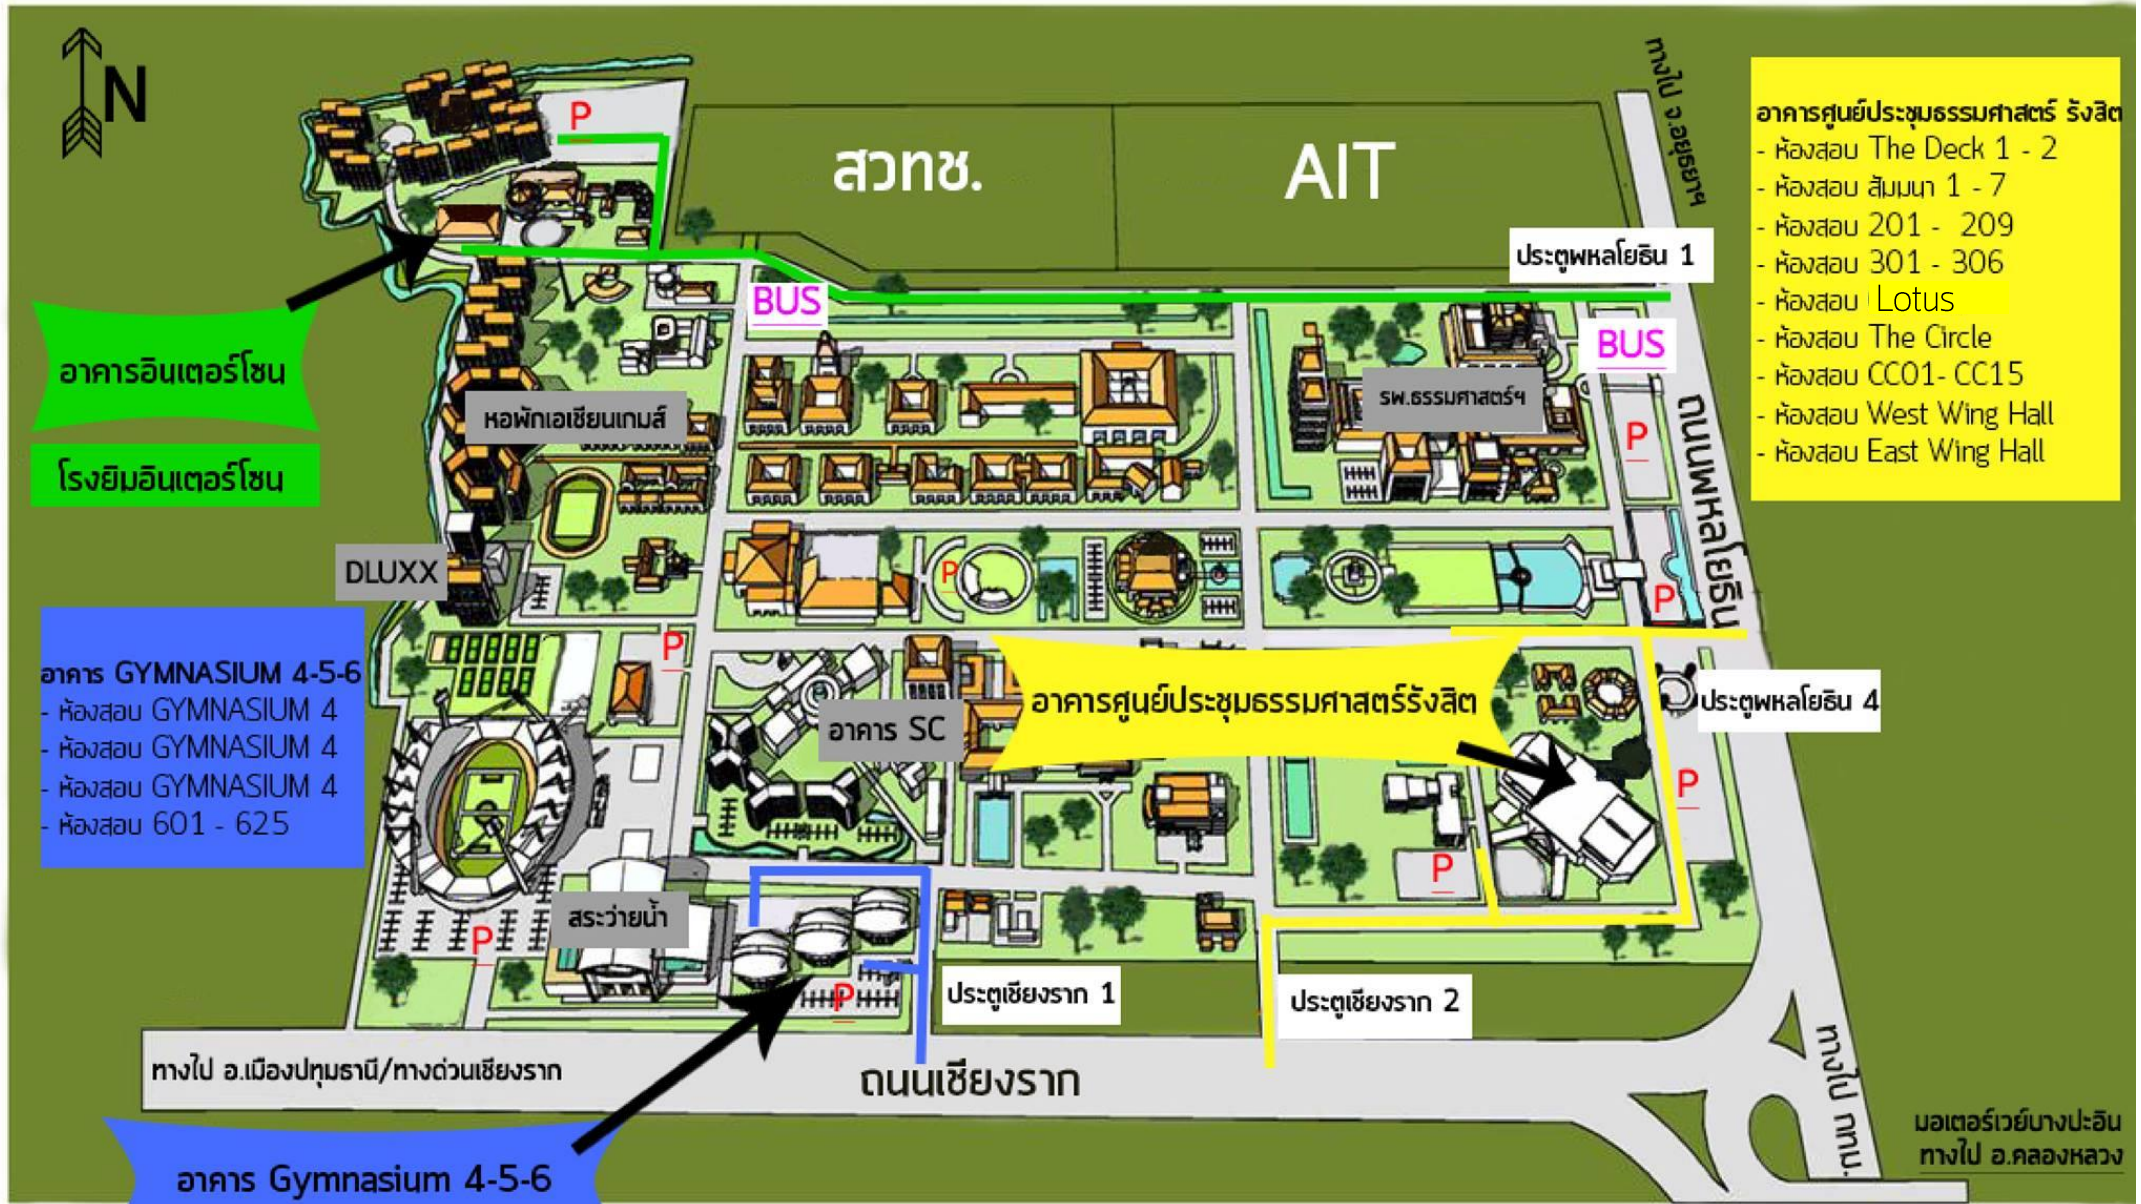

แผนที่สนามสอบมหาวิทยาลัยธรรมศาสตร์ ศูนย์รังสิต

- อาคารศูนย์ประชุมธรรมศาสตร์ รังสิต**
- ห้องสอบ The Deck 1 - 2
 - ห้องสอบ สีมณฑา 1 - 7
 - ห้องสอบ 201 - 209
 - ห้องสอบ 301 - 306
 - ห้องสอบ Lotus
 - ห้องสอบ The Circle
 - ห้องสอบ CC01- CC15
 - ห้องสอบ West Wing Hall
 - ห้องสอบ East Wing Hall

อาคารอินเตอร์โซน
โรงยิมอินเตอร์โซน

อาคาร GYMNASIUM 4-5-6
- ห้องสอบ GYMNASIUM 4
- ห้องสอบ GYMNASIUM 4
- ห้องสอบ GYMNASIUM 4
- ห้องสอบ 601 - 625

อาคาร Gymnasium 4-5-6

อาคารสอบ ศูนย์ประชุมธรรมศาสตร์ รังสิต

The Deck 2

The Deck 1

ถนนพหลโยธิน

ประตูปหลโยธิน 4