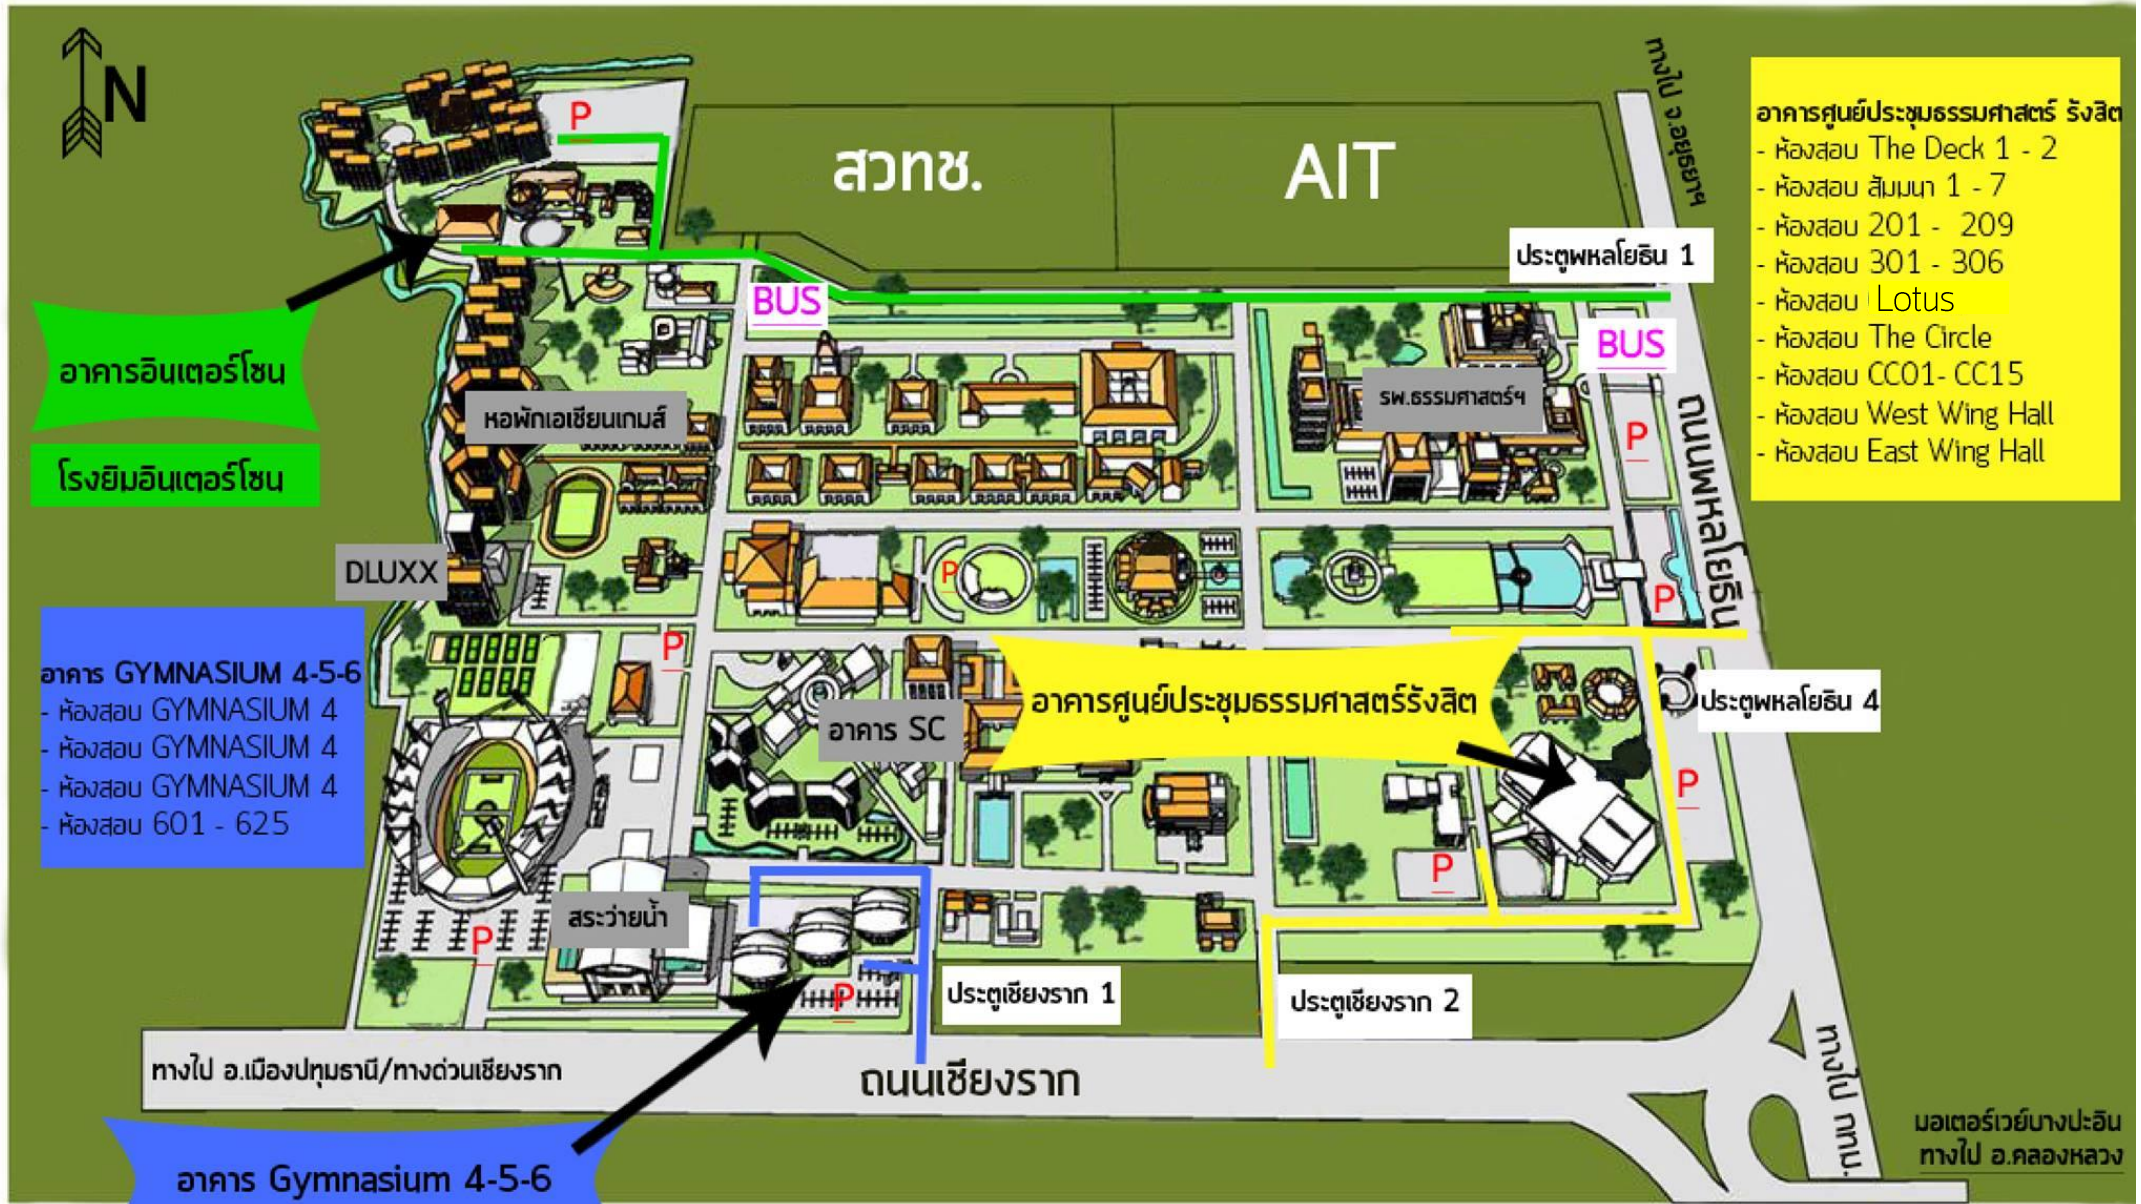

แผนที่สนามสอบมหาวิทยาลัยธรรมศาสตร์ ศูนย์รังสิต

- อาคารศูนย์ประชุมธรรมศาสตร์ รังสิต**
- ห้องสอบ The Deck 1 - 2
 - ห้องสอบ สีมณฑ 1 - 7
 - ห้องสอบ 201 - 209
 - ห้องสอบ 301 - 306
 - ห้องสอบ Lotus
 - ห้องสอบ The Circle
 - ห้องสอบ CC01- CC15
 - ห้องสอบ West Wing Hall
 - ห้องสอบ East Wing Hall

อาคารอินเตอร์โซน
โรงยิมอินเตอร์โซน

อาคาร GYMNASIUM 4-5-6
- ห้องสอบ GYMNASIUM 4
- ห้องสอบ GYMNASIUM 4
- ห้องสอบ GYMNASIUM 4
- ห้องสอบ 601 - 625

อาคาร Gymnasium 4-5-6

อาคารสอบ ศูนย์ประชุมธรรมศาสตร์ รังสิต

The Deck 2

The Deck 1

ถนนพหลโยธิน

ประตูปหลโยธิน 4