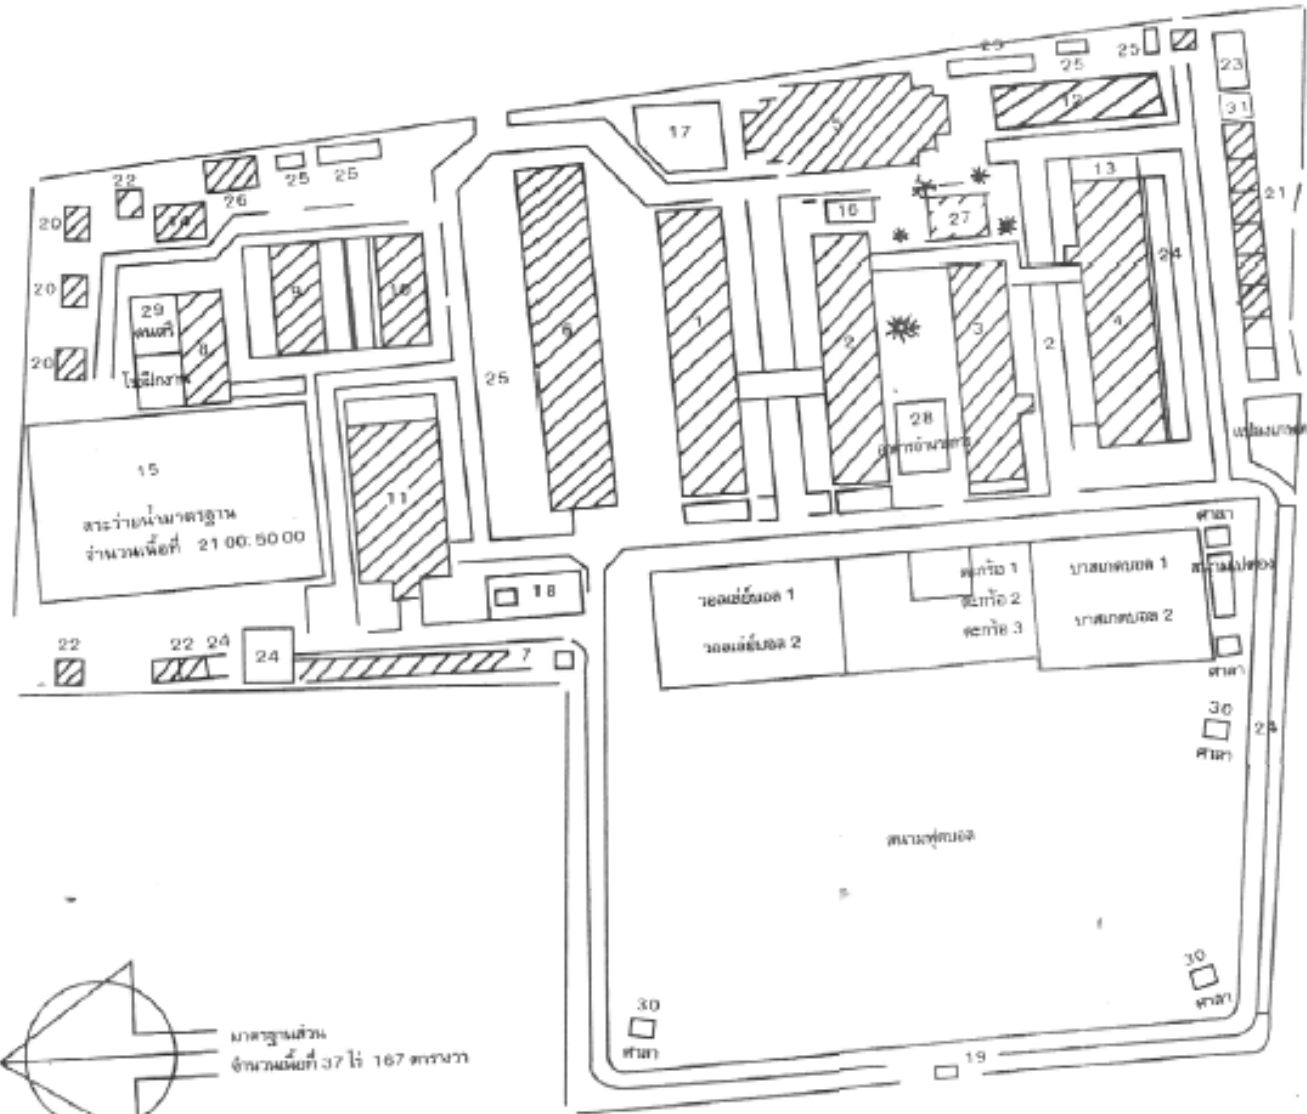

แผนผังบริเวณโรงเรียน

หน้าทุ่ง

รายละเอียดประกอบแบบ

1. อาคารเรียน 1 ราชกิจ
2. อาคารเรียน 2 วชิราคาร
3. อาคารเรียน 3 พระญาณ
4. อาคารเรียน 4 รัชชิต
5. อาคารเรียน 5 หลวงวิเศษณ์
6. อาคารเรียน 6 ตรุเนการ
7. อาคารเรียน 7
8. อาคารฝึกงาน 1
9. อาคารฝึกงาน 2
10. อาคารสหกรณ์
11. หอประชุม
12. ศูนย์การเรียนรู้เทคโนโลยีสารสนเทศ
13. ศูนย์คอมพิวเตอร์
14. อาคารดนตรีสากล
15. สระว่ายน้ำมาตรฐาน
16. ที่ทำการงานรณรงค์สมาคม
17. หอสมุดเฉลิมพระเกียรติ- โรงอาหาร
18. พุทธสถาน
19. บัณฑิตยาร
20. บ้านพักครูเดี่ยว
21. บ้านพักครูแฟลต 8 หน่วย
22. บ้านพักภารโรงเดี่ยว
23. แฟลตภารโรง 8 หน่วย
24. โรงจอดรถ
25. ล้วนนักเรียน
26. สำนักงานอาคารสถานที่
27. อาคารเกียรติสุนทรนันธ์
28. อาคารอำนวยการ
29. อาคารคีตราชันย์
30. ศาลาพักผ่อน
31. อาคารศูนย์การเรียนรู้เกษตร