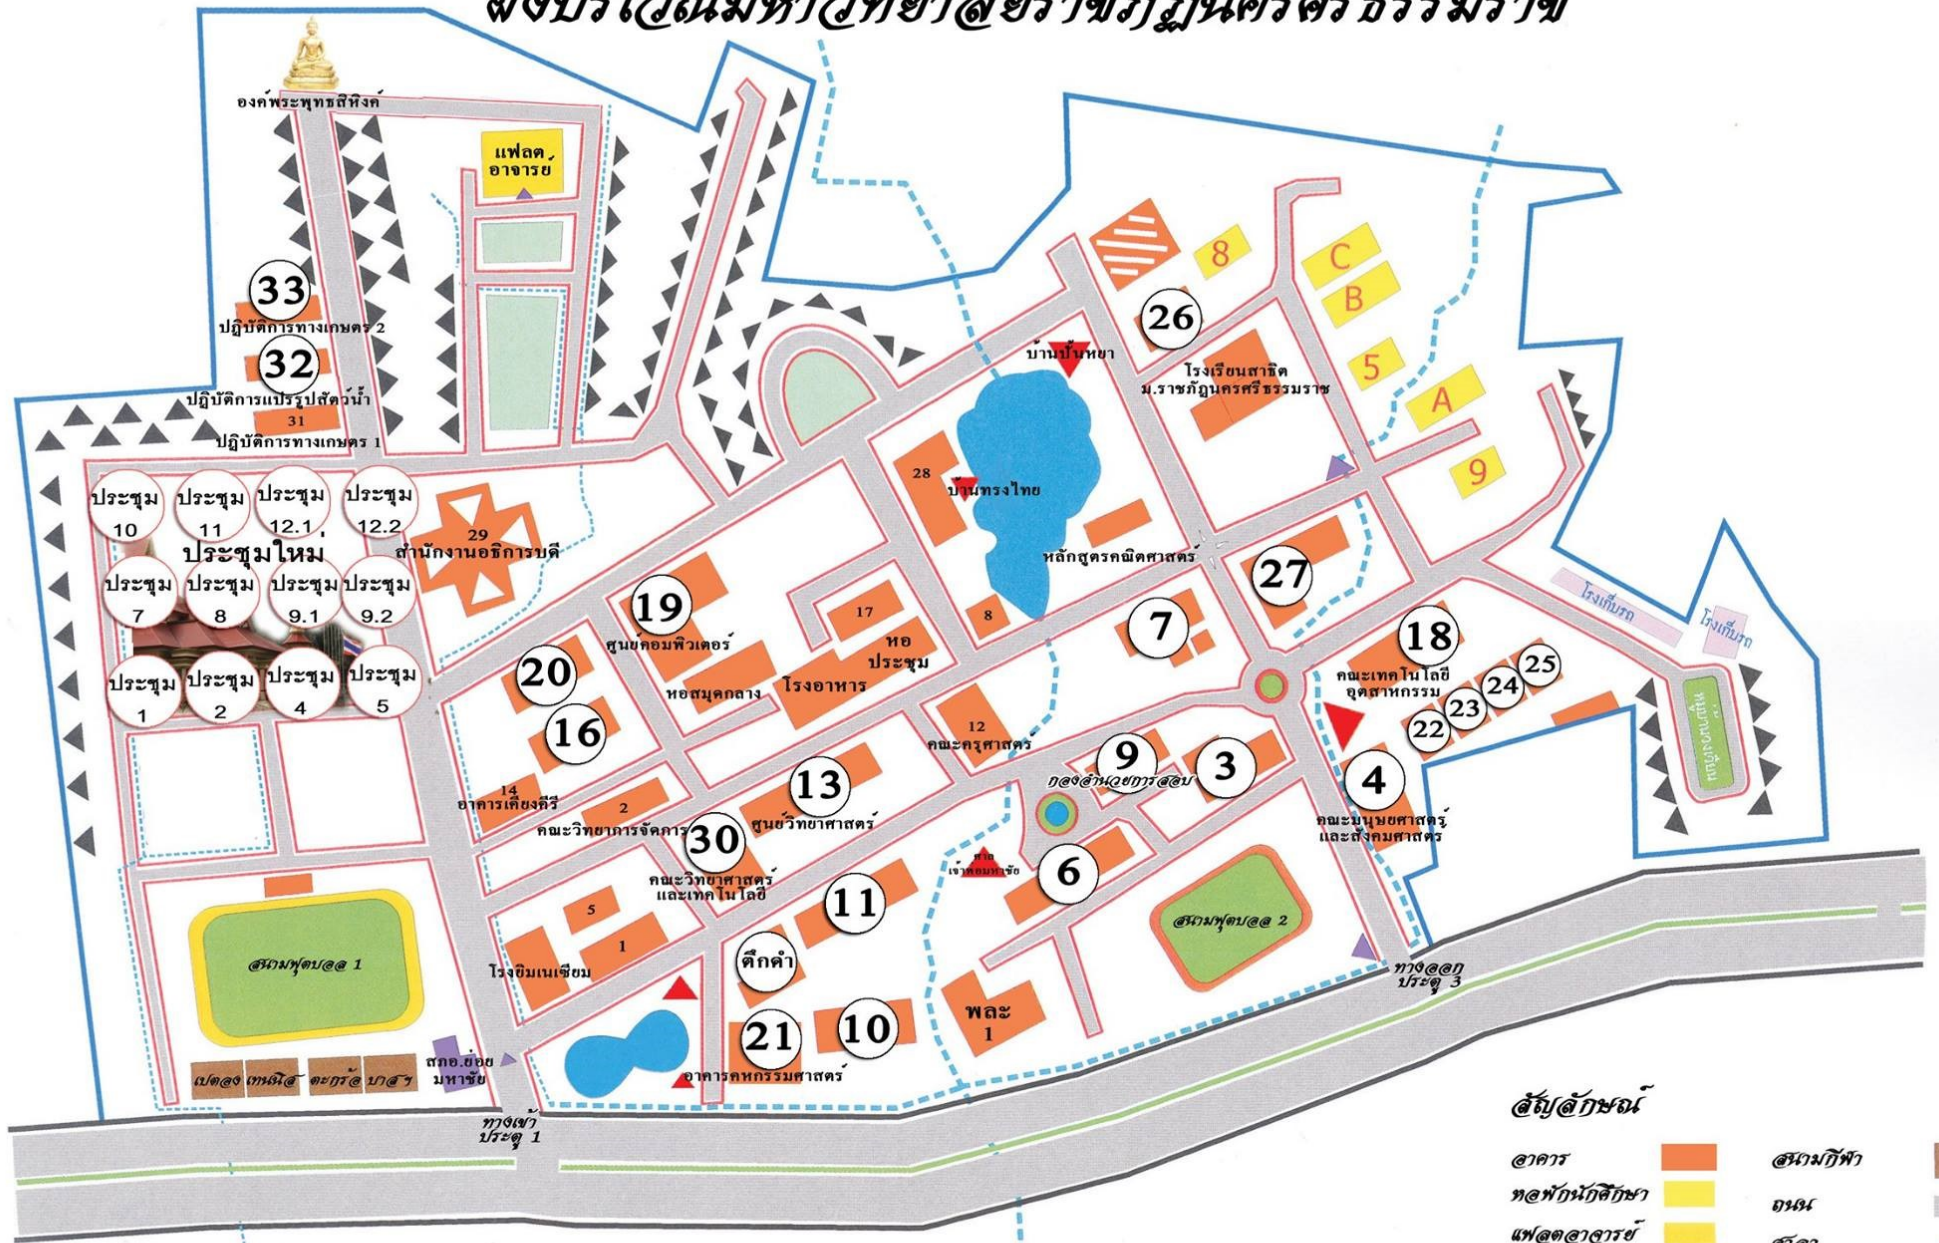

# ผังบริเวณมหาวิทยาลัยราชภัฏนครศรีธรรมราช

**สัญลักษณ์**

อาคาร		สนามกีฬา	
หอพักนักศึกษา		ถนน	
แพลตฟอร์มอาจารย์		ศาลา	
บ้านพัก		แหล่งผลิต	
ลำน้ำ		สถานีตำรวจ	
สระน้ำ		บ่อฝังศพ	
สนามฟุตบอล @		เขตก่อสร้าง	